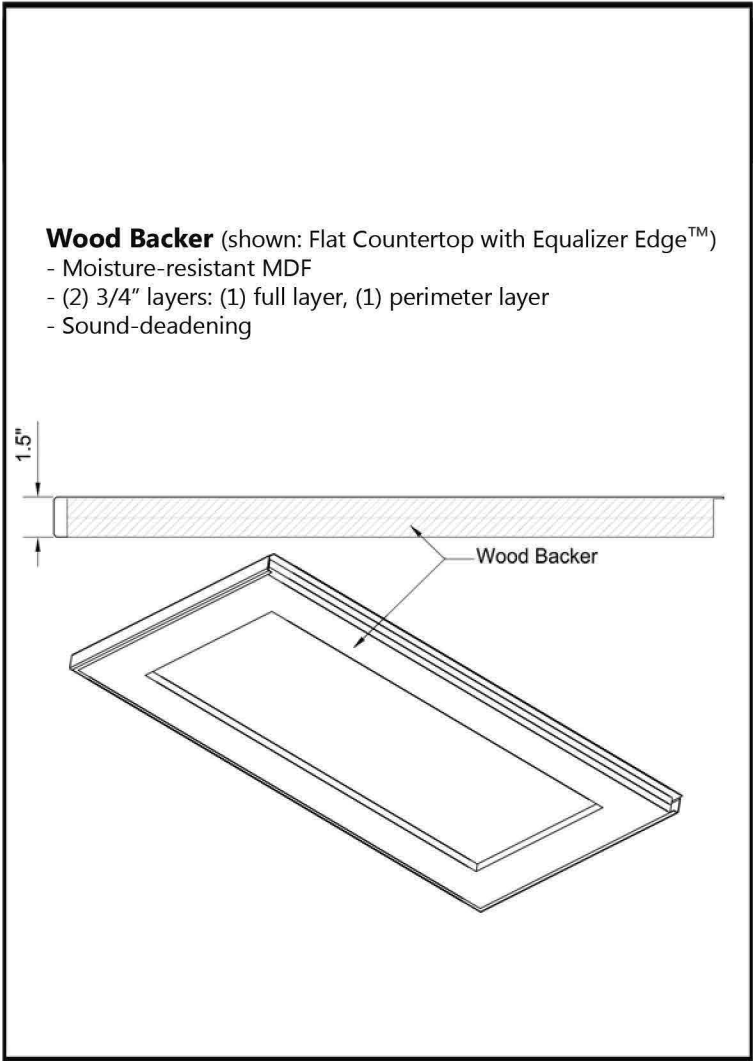

Copper Stock Countertops

Features:

- 48 ounce (16G, .064") copper
- Wood backer
- Equalizer Edge™ (on flat & backsplash model)
- Standard 25" depth
- Brushed finish
- 1/8" radius square edges

3 Available Styles:

5" Backsplash

Standard Square Edge

Mounting Brackets

Countertop Sizes

Counter Size	Flat: Item #	Backsplash: Item #
9" x 25"	CTS3-009-25	CTSB-009-25
12" x 25"	CTS3-012-25	CTSB-012-25
15" x 25"	CTS3-015-25	CTSB-015-25
18" x 25"	CTS3-018-25	CTSB-018-25
21" x 25"	CTS3-021-25	CTSB-021-25
24" x 25"	CTS3-024-25	CTSB-024-25
27" x 25"	CTS3-027-25	CTSB-027-25
30" x 25"	CTS3-030-25	CTSB-030-25
33" x 25"	CTS3-033-25	CTSB-033-25
36" x 25"	CTS3-036-25	CTSB-036-25
39" x 25"	CTS3-039-25	CTSB-039-25
42" x 25"	CTS3-042-25	CTSB-042-25
48" x 25"	CTS3-048-25	CTSB-048-25
51" x 25"	CTS3-051-25	CTSB-051-25
54" x 25"	CTS3-054-25	CTSB-054-25
57" x 25"	CTS3-057-25	CTSB-057-25
60" x 25"	CTS3-060-25	CTSB-060-25
63" x 25"	CTS3-063-25	CTSB-063-25
66" x 25"	CTS3-066-25	CTSB-066-25
69" x 25"	CTS3-069-25	CTSB-069-25
72" x 25"	CTS3-072-25	CTSB-072-25
75" x 25"	CTS3-075-25	CTSB-075-25
78" x 25"	CTS3-078-25	CTSB-078-25
81" x 25"	CTS3-081-25	CTSB-081-25
84" x 25"	CTS3-084-25	CTSB-084-25
87" x 25"	CTS3-087-25	CTSB-087-25
90" x 25"	CTS3-090-25	CTSB-090-25
93" x 25"	CTS3-093-25	CTSB-093-25
96" x 25"	CTS3-096-25	CTSB-096-25
99" x 25"	CTS3-099-25	CTSB-099-25
102" x 25"	CTS3-102-25	CTSB-102-25
105" x 25"	CTS3-105-25	CTSB-105-25
108" x 25"	CTS3-108-25	CTSB-108-25
111" x 25"	CTS3-111-25	CTSB-111-25
114" x 25"	CTS3-114-25	CTSB-114-25
117" x 25"	CTS3-117-25	CTSB-117-25
120" x 25"	CTS3-120-25	CTSB-120-25
123" x 25"	CTS3-123-25	CTSB-123-25
126" x 25"	CTS3-126-25	CTSB-126-25
129" x 25"	CTS3-129-25	CTSB-129-25
132" x 25"	CTS3-132-25	CTSB-132-25
135" x 25"	CTS3-135-25	CTSB-135-25
138" x 25"	CTS3-138-25	CTSB-138-25